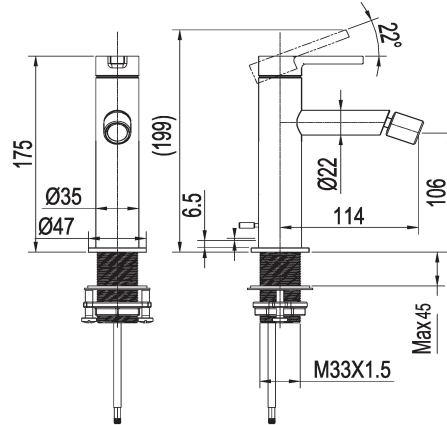

KWC AVA E Hebelmischer - Bidet

Modell-Linie: AVA E | 13.458.041.700FL
Armaturen | Rohbausets für Armaturen

KWC-Nr.

125681
edelstahl, A 115, flexible Anschlusschläuche, mit Ablaufgarnitur

- * Hebelmischer
- * Aus Edelstahl
- * EcoProtect - Wasserspareinrichtung
- * Auslauf fest
- Kugelgelenk-Perlator
- * KWC Steuerpatrone S 25
- mit Keramikscheibentechnik

- Auslaufmenge und Temperatur stufenlos einstellbar
- * Flexible Anschlusschläuche 3/6"
- * QuickInstallation - Befestigung mit Gewindestutzen M33 x 1.5 mit Feststellschrauben
- Tischbohrung ø35 mm
- * Lieferumfang:
- KWC Ablaufventil Z.538.581.000

NEW

Technische Daten

Auslaufmenge	4,3 l/min (3 bar)
Ablaufgarnitur	mit Ablaufgarnitur
Anschluss	Flexible Anschlusschläuche
Auslauf	fest
Bedienung	topbedient
Farbcode	stainless steel
Installationsart	Standmontage
Armaturtyp	Armatur
Mass Höhe	175
Armaturengeräuschgruppe	yes
Ausladung A	A 115
Energie Etikette	A
Mass-Wasseraustritt	107
Material	rostfreier Stahl
teamNumber	725658.52
sanitasTroeschNumber	6113 431.490

Ersatzteile

KWC AVA E Hebelmischer - Bidet

Modell-Linie: AVA E | 13.458.041.700FL
Armaturen | Rohbausets für Armaturen

Steuerpatrone S 25

538711
Z.536.032

**Service Schlüssel Neoperl © Caché ©,
Tj, 18 mm, grün**