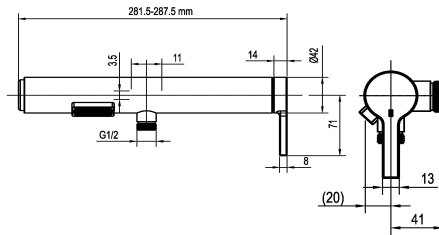

KWC AVA E Hebelmischer - Dusche - Bad

Modell-Linie: AVA E | 21.452.480.700
Duscharmaturen | Konventionelle Dusche

KWC-Nr.

125685
edelstahl, AD 150 ±20, ohne Brause und Schlauch

- * Hebelmischer
- * Aus Edelstahl
- * Eigensicher gegen Rückfließen
- * KWC Sicherheits-Steuerpatrone M 35 OP

- mit Keramikscheibentechnik
- Auslaufmenge und Temperatur stufenlos einstellbar
- * Wandanschlüsse 1/2" x 3/4", nicht absperbar exzentrisch 10 mm

Technische Daten

Brausenabgang: Auslaufmenge
Bedienung
Farbcode
Installationsart
Armaturtyp
Mass Höhe
Armaturengeräuschgruppe
Anschluss Mass
Material

12.8 l/min (3bar)
seitenbedient
Edelstahl
Wandmontage
Hebelmischer
30
II
150+/-20
rostfreier Stahl

Ersatzteile

Steuerpatrone M 35 OP

538331
Z.537.710