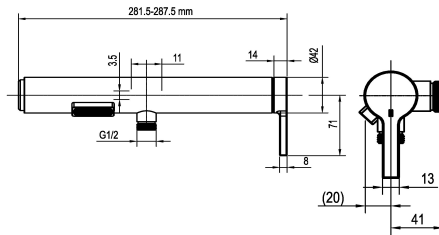

KWC AVA E Monomando - Ducha

Modell-Linie: AVA E | 21.452.480.700
Duchas | Duchas convencionales

KWC-No.

125685

acero inoxidable, AD 150 ± 20, sin cabezal de ducha ni flexo

- * Monomando
- * De acero inoxidable
- * Seguro contra retorno
- * KWC cartucho de seguridad M 35 OP

- con tecnología de discos cerámicos
- caudal y temperatura regulables
- * Conexiones pared 1/2" x 3/4", no bloqueables excéntrica 10 mm

NEW

Datos técnicos

Salida de ducha: Caudal de salida	12.8 l/min (3bar)
Operación	accionamiento lateral
Código de color	stainless steel
Tipo de instalación	Montaje a pared
Tipo de grifo	01
Dimensión de la altura	30
Grupo de ruido	2
Connection measure	150+/-20
Material	ROSTFREIER_STAHL