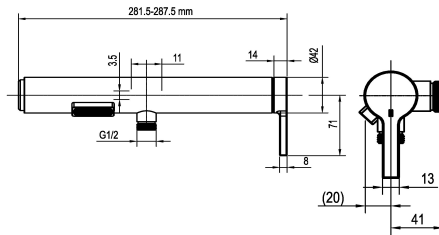

KWC AVA E Mitigeur à levier - douche

Modell-Linie: AVA E | 21.452.480.700
Douches | Douches manuelles

KWC-No.

125685

acier inoxydable, AD 150 ± 20, sans douchette ni flexible

- * Mitigeur à levier
- * En acier inoxydable
- * Anti-refoulement intégré
- * KWC cartouche de sécurité M 35 OP

- avec technique à disques céramique
- réglage de débit et de température continu
- * Raccords sans pointeaux d'arrêt 1/2" x 3/4" excentrique 10 mm

NEW

Données techniques

Sortie de douchette: Débit	12.8 l/min (3bar)
Commande	commande latérale
Code couleur	stainless steel
Type d'installation	Montage mural
Type de robinet	01
Dimension de la hauteur	30
Groupe de bruit pour la robinetterie	2
Connexion mesure	150+/-20
Matière	ROSTFREIER_STAHL