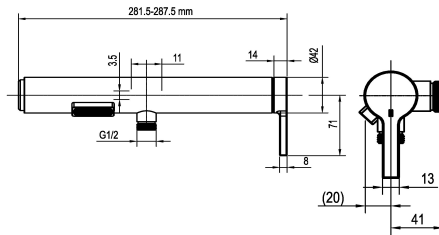

## KWC AVA E Eengreepsmengkraan - Douche

Modell-Linie: AVA E | 21.452.480.700  
Douches | Handdouches

### KWC-No.

**125685**  
roestvrij staal, AD 150 ±20, zonder douche en slang

- \* Eengreepsmengkraan
- \* Van roestvrijstaal
- \* Beveiligd tegen terugstroming
- \* KWC veiligheidspatroon M 35 OP

- met keramische-schijventechniek
- debiet en temperatuur traploos instelbaar
- \* Wandaansluitingen 1/2" x 3/4", niet afsluitbaar excentrisch 10 mm

### Technical Data

Vaatdouche uitloop: doorstroomhoeveelheid

12.8 l/min (3bar)

Bediening

zijdelings bediend

Kleurcode

stainless steel

Type installatie

Wandmontage

Kraan type

01

Hoogteafmeting

30

geluidsklasse

2

Connection measure