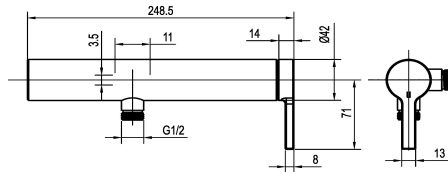

KWC AVA E Hebelmischer - Wanne - Bad

Modell-Linie: AVA E | 20.452.480.700
Duscharmaturen | Wannenmischer

KWC-Nr.

125689
edelstahl, AD 150 ±20, ohne Brause, Schlauch und Halter

- * Hebelmischer
- * Aus Edelstahl
- * Druckumstellung * mit automatischer Rückstellung
- * Eigensicher gegen Rückfließen
- * Auslauf fest

- Neoperl® Schwallperlator
- * KWC Steuerpatrone M 35 OP
- mit Keramikscheibentechnik
- Auslaufmenge und Temperatur stufenlos einstellbar
- * Wandanschlüsse 1/2" x 3/4", nicht absperrbar exzentrisch 10 mm

NEW

Technische Daten

Auslaufmenge	20.8 l/min (3 bar)
Brausenabgang: Auslaufmenge	12.8 l/min (3 bar)
Auslauf	fest
Brausegarnitur	ohne Brause, Schlauch
Bedienung	seitenbedient
Farbcode	stainless steel
Installationsart	Wandmontage
Armaturtyp	Armatur
Mass Höhe	30
Armaturengeräuschgruppe	U
Brausenabgang: Armaturengeräuschgruppe	2
Anschluss Mass	150+/-20
Mass-Wasseraustritt	20
Material	rostfreier Stahl

Ersatzteile

KWC AVA E
Hebelmischer - Wanne - Bad

Modell-Linie: AVA E | 20.452.480.700
Duscharmaturen | Wannenmischer

Steuerpatrone M 35 OP

538331
Z.537.710
