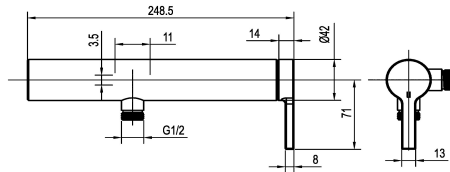

KWC AVA E Monomando - Bañera

Modell-Linie: AVA E | 20.452.480.700
Duchas | Grifos de bañera

KWC-No.

125689

acero inoxidable, AD 150 ± 20, sin teleducha, flexo ni sujeción

- * Monomando
- * De acero inoxidable
- * Inversión a presión con rearme automático
- * Seguro contra retorno
- * Caño fijo

- Neoperl® aireador de sobretensión
- * KWC cartucho M 35 OP
- con tecnología de discos cerámicos
- caudal y temperatura regulables
- * Conexiones pared 1/2" x 3/4", no bloqueables excéntrica 10 mm

NEW

Datos técnicos

Caudal de salida	20.8 l/min (3 bar)
Salida de ducha: Caudal de salida	12.8 l/min (3 bar)
caño	Fijado
Set de ducha	sin cabezal de ducha ni flexo
Operación	accionamiento lateral
Código de color	stainless steel
Tipo de instalación	Montaje a pared
Tipo de grifo	01
Dimensión de la altura	30
Grupo de ruido	U
Salida de ducha: Grupo de ruido	2
Connection measure	150+/-20
Dimensión de la altura	20
Material	ROSTFREIER_STAHL

Piezas de recambio

KWC AVA E
Monomando - Bañera

Modell-Linie: AVA E | 20.452.480.700
Duchas | Grifos de bañera

Cartridge M 35 OP

538331
Z.537.710
