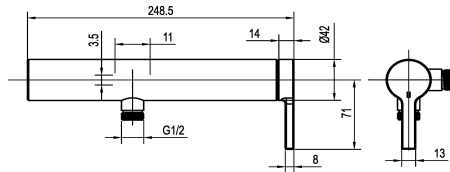

## KWC AVA E Mitigeur à levier - baignoire

Modell-Linie: AVA E | 20.452.480.700  
Douches | Robinetteries de baignoire

### KWC-No.

**125689**

acier inoxydable, AD 150 ± 20, sans douchette, ni flexible, ni support

- \* Mitigeur à levier
- \* En acier inoxydable
- \* Changement de pression avec réarmement automatique
- \* Anti-refoulement intégré
- \* Bec fixe

- Neoperl® brasseur d'air
- \* KWC cartouche M 35 OP
- avec technique à disques céramique
- réglage de débit et de température continu
- \* Raccords sans pointeaux d'arrêt 1/2" x 3/4" excentrique 10 mm