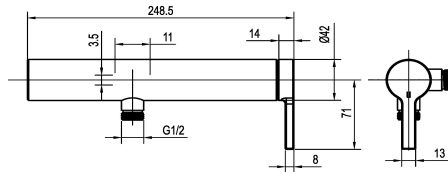

## KWC AVA E Mitigeur à levier - baignoire

Modell-Linie: AVA E | 20.452.480.700  
Douches | Robinetteries de baignoire

### KWC-No.

**125689**

acier inoxydable, AD 150 ± 20, sans douchette, ni flexible, ni support

- \* Mitigeur à levier
- \* En acier inoxydable
- \* Changement de pression avec réarmement automatique
- \* Anti-refoulement intégré
- \* Bec fixe

- Neoperl® brasseur d'air
- \* KWC cartouche M 35 OP
- avec technique à disques céramique
- réglage de débit et de température continu
- \* Raccords sans pointeaux d'arrêt 1/2" x 3/4" excentrique 10 mm