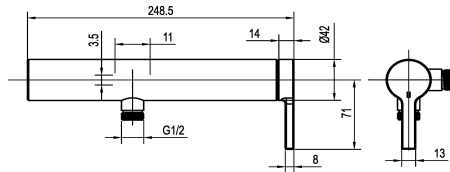

### KWC-No.

**125689**  
acciaio inox, AD 150 ±20, senza doccia, tubo e supporto

- \* Miscelatore a leva
- \* Di acciaio inossidabile
- \* Deviatore a pressione con reset automatico
- \* Con sicurezza antiriflusso
- \* Bocca fissa

- Neoperl® aeratore di sovralimentazione
- \* KWC cartuccia M 35 OP
- con tecnica a dischi in ceramica
- regolazione continua della portata e della temperatura
- \* Raccordi a parete 1/2" x 3/4", non serrabili eccentrico 10 mm

### Dati tecnici

Portata	20.8 l/min (3 bar)
Uscita doccia: Portata	12.8 l/min (3 bar)
bocca	Fissato
set doccia	senza doccia, tubo
Operazione	azionamento laterale
Codice colore	stainless steel
Tipo di installazione	Installazione a parete
Tipo di rubinetto	01
Dimensioni in altezza	30
Classe di rumorosità	U
Uscita doccia: Classe di rumorosità	2
Connection measure	150+/-20
Dimensioni uscita acqua	20
Materiale	ROSTFREIER_STAHL

Portata	20.8 l/min (3 bar)
Uscita doccia: Portata	12.8 l/min (3 bar)
bocca	Fissato
set doccia	senza doccia, tubo
Operazione	azionamento laterale
Codice colore	stainless steel
Tipo di installazione	Installazione a parete
Tipo di rubinetto	01
Dimensioni in altezza	30
Classe di rumorosità	U
Uscita doccia: Classe di rumorosità	2
Connection measure	150+/-20
Dimensioni uscita acqua	20
Materiale	ROSTFREIER_STAHL