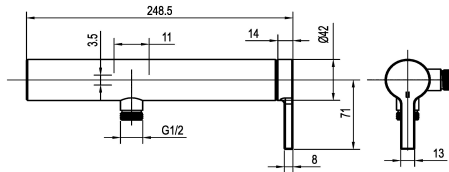

KWC AVA E Eengreepsmengkraan - Badkuip

Modell-Linie: AVA E | 20.452.480.700
Douches | Badkranen

KWC-No.

125689

roestvrij staal, AD 150 ±20, zonder douche, slang en houder

- * Eengreepsmengkraan
- * Van roestvrijstaal
- * Drukstelling met automatische reset
- * Beveiligd tegen terugstroming
- * Vaste uitloop

- Neoperl® beluchter
- * KWC patroon M 35 OP
- met keramische-schijventechniek
- debiet en temperatuur traploos instelbaar
- * Wandaansluitingen ½" x ¾", niet afsluitbaar excentrisch 10 mm

NEW

Technical Data

A_Spout_Spray
Vaatdouche uitloop: doorstroomhoeveelheid
uitloop
doucheset
Handling
Kleurcode
Installation_type
Faucet_typ
Hoogteafmeting
G_Acoustic_group
Vaatdouche uitloop: geluidsklasse
Connection measure
Afmetingen wateruitlaat
Materiaal

20.8 l/min (3 bar)
12.8 l/min (3 bar)
vast
zonder douche en slang
zijdelings bediend
stainless steel
Wandmontage
01
30
U
2
150+/-20
20
ROSTFREIER_STAHL