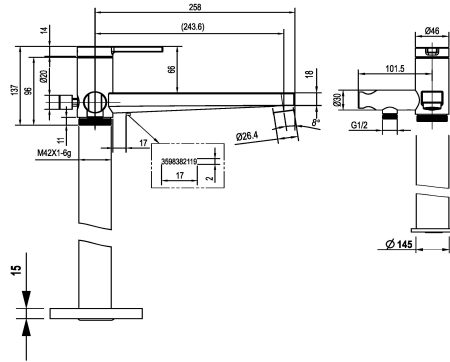

KWC AVA E Mitigeur à levier - baignoire

Modell-Linie: AVA E | 20.451.094.700
Douches | Robinetteries de baignoire

KWC-No.

125690
acier inoxydable, A 245, avec douchette et flexible

- * Mitigeur à levier
- * Pour baignoire "Freestanding"
- * En acier inoxydable
- * Clapet anti-retour intégré dans la sortie du flexible
- * avec support douchette
- * Bec fixe
- Neoperl® SLIM®
- * KWC cartouche M 35 OP

- avec technique à disques céramique
- réglage de débit et de température continu
- limitation de température
- * Livraison:
- Douche KWC FIT-X slim 26.000.103.700
- Flexible de douchette 1500 mm, en plastique 26.001.033.177
- * À commander séparément:
- Unité de base 39.000.602.931

Données techniques

goulot
garniture de douche
Commande
Code couleur
Type d'installation
Type de robinet
Dimension de la hauteur
Projection A
Dimension de la sortie d'eau
Matière
teamNumber
sanitasTroeschNumber

Modell-Linie: AVA E | 20.451.094.700
Douches | Robinetteries de baignoire

DOMO 6.0 Unité de base

124801
39.000.602.931

Pièces de rechange

Cartouche M 35 OP

538331
Z.537.710

Service clé Neoperl © Caché ©, STD, 24 mm, gris