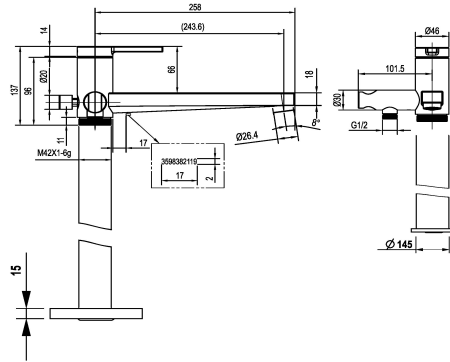

## KWC AVA E

Miscelatore a leva – vasca

Modell-Linie: AVA E | 20.451.094.700

Rubinerterie per doccia | Rubinerterie per vasca da bagno

### KWC-No.

**125690**

acciaio inox, A 245, con doccia e tubo

NEW

- \* Miscelatore a leva
- \* Per vasca "Freestanding"
- \* Di acciaio inossidabile
- \* Dispositivo antiriflusso integrato nello scarico del tubo flessibile
- \* con supporto doccia
- \* Bocca fissa
- Neoperl® SLIM®
- \* KWC cartuccia M 35 OP

- con tecnica a dischi in ceramica
- regolazione continua della portata e della temperatura
- limitazione della temperatura
- \* Incluso nella fornitura:
- Doccetta KWC FIT-X slim 26.000.103.700
- Tubo flessibile per doccia 1500 mm, plastica 26.001.033.177
- \* Ordinare separatamente:
- Unità sottomuro 39.000.602.931

### Dati tecnici

bocca
set doccia
Operazione
Codice colore
Tipo di installazione
Tipo di rubinetto
Dimensioni in altezza
Proiezione A
Dimensioni uscita acqua
Materiale
teamNumber
sanitasTroeschNumber

Fissato
con doccia, tubo
azionamento superiore
stainless steel
Bodenstehend
01
927-1024
A245
806-902
ROSTFREIER_STAHL
725670.52
6113 409.490