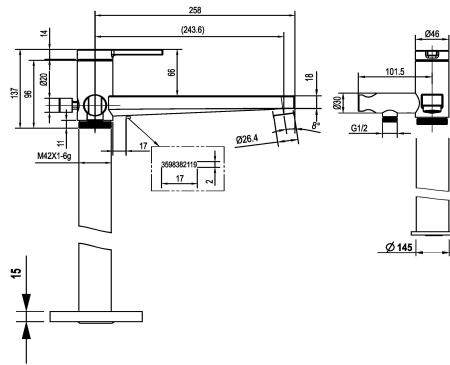

KWC AVA E

Miscelatore a leva – vasca

Modell-Linie: AVA E | 20.451.094.700

Rubinerterie per doccia | Rubinerterie per vasca da bagno

KWC-No.

125690

acciaio inox, A 245, con doccia e tubo

NEW

- * Miscelatore a leva
- * Per vasca "Freestanding"
- * Di acciaio inossidabile
- * Dispositivo antiriflusso integrato nello scarico del tubo flessibile
- * con supporto doccia
- * Bocca fissa
- Neoperl® SLIM®
- * KWC cartuccia M 35 OP

- con tecnica a dischi in ceramica
- regolazione continua della portata e della temperatura
- limitazione della temperatura
- * Incluso nella fornitura:
- Doccetta KWC FIT-X slim 26.000.103.700
- Tubo flessibile per doccia 1500 mm, plastica 26.001.033.177
- * Ordinare separatamente:
- Unità sottomuro 39.000.602.931

Dati tecnici

bocca
set doccia
Operazione
Codice colore
Tipo di installazione
Tipo di rubinetto
Dimensioni in altezza
Proiezione A
Dimensioni uscita acqua
Materiale

Fissato
con doccia, tubo
azionamento superiore
stainless steel
Bodenstehend
01
927-1024
A245
806-902
ROSTFREIER_STAHL