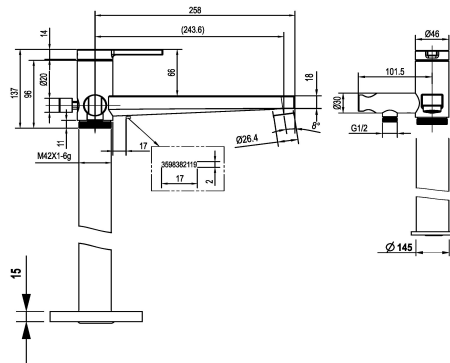

## KWC AVA E Eengreepsmengkraan - Badkuip

Modell-Linie: AVA E | 20.451.094.700  
Douches | Badkranen

### KWC-No.

**125690**  
roestvrij staal, A 245, met douche en slang

**NEW**

- \* Eengreepsmengkraan
- \* Voor vrijstaand bad
- \* Van roestvrijstaal
- \* Geïntegreerde terugstroomklep in de slang
- \* met douchehouder
- \* Vaste uitloop
- Neoperl® SLIM®
- \* KWC patroon M 35 OP

- met keramische-schijventechniek
- debiet en temperatuur traploos instelbaar
- temperatuurbegrenzing
- \* Levering:
  - Handdouche KWC FIT-X slim 26.000.103.700
  - Doucheslang 1500 mm, kunststof 26.001.033.177
- \* Apart bestellen:
  - Inbouweenheid 39.000.602.931

### Technical Data

uitloop
doucheset
Bediening
Kleurcode
Type installatie
Kraan type
Hoogteafmeting
Projectie A
Afmetingen wateruitlaat
Materiaal

vast
mit_Brause,_Schlauch
bovenbediening
stainless steel
Bodenstehend
01
927-1024
A245
806-902
ROSTFREIER_STAHL