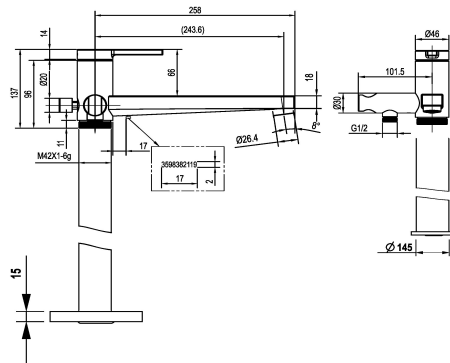

KWC AVA E Eengreepsmengkraan - Badkuip

Modell-Linie: AVA E | 20.451.094.700
Douches | Badkranen

KWC-No.

125690
roestvrij staal, A 245, met douche en slang

- * Eengreepsmengkraan
- * Voor vrijstaand bad
- * Van roestvrijstaal
- * Geïntegreerde terugstroomklep in de slang
- * met douchehouder
- * Vaste uitloop
- Neoperl® SLIM®
- * KWC patroon M 35 OP

- met keramische-schijventechniek
- debiet en temperatuur traploos instelbaar
- temperatuurbegrenzing
- * Levering:
- Handdouche KWC FIT-X slim 26.000.103.700
- Doucheslang 1500 mm, kunststof 26.001.033.177
- * Apart bestellen:
- Inbouweenheid 39.000.602.931

NEW

Technical Data

uitloop
doucheset
Handling
Kleurcode
Installation_type
Faucet_typ
Hoogteafmeting
Projection_A
Afmetingen wateruitlaat
Materiaal

vast
mit_Brause,_Schlauch
bovenbediening
stainless steel
Bodenstehend
01
927-1024
A245
806-902
ROSTFREIER_STAHL