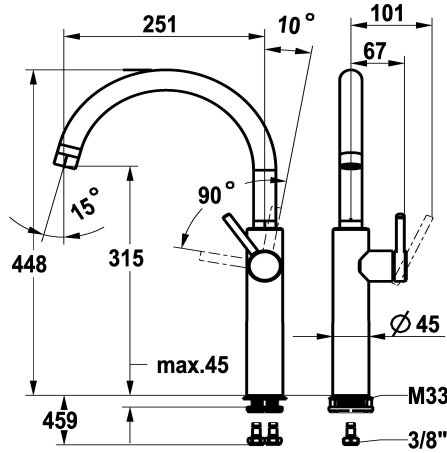

KWC BISTRO E

Hebelmischer - Küche

Modell-Linie: BISTRO E | 10.581.013.700FL

Armaturen | Manuelle Armaturen

KWC-Nr.

125692

edelstahl, A 250, flexible Anschlusschläuche

- * Hebelmischer
- * Positionierung des Hebels nur rechts möglich
- Sicherheit für Kinder: Kaltwasser bei Hebelposition vorne
- * Schwenkauslauf 360°
- Neoperl® Caché® laminar
- * OptimalSpace - grosszügiger Wasch- / Arbeitsbereich
- * KWC Steuerpatrone M 35 S

- mit Keramikscheibentechnik
- Auslaufmenge und Temperatur stufenlos einstellbar
- * Flexible Anschlusschläuche 3/8"
- * QuickInstallation - Befestigung mit Gewindestutzen M33 x 1.5 mit Feststellschrauben
- * Tischbohrung ø35 mm

NEW

Technische Daten

Auslaufmenge
Anschluss
Auslauf
Bedienung
Farbcode
Installationsart
Armaturtyp
Bauform
Mass Höhe
Armaturengeräuschgruppe
Ausladung A
Energie Etikette
Mass-Wasseraustritt
Material

14 l/min (3 bar)
Flexible Anschlusschläuche
schwenkbar
seitenbedient
Edelstahl
Standmontage
Hebelmischer
J-Auslauf
448
II
A 250
C
315
rostfreier Stahl

Ersatzteile

KWC BISTRO E Hebelmischer - Küche

Modell-Linie: BISTRO E | 10.581.013.700FL
Armaturen | Manuelle Armaturen

Steuerpatrone M 35 S

538329
Z.537.584

**Service Schlüssel Neoperl © Caché ©,
STD, 24 mm, grau**