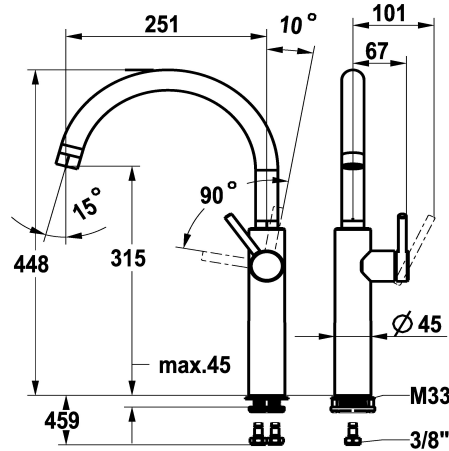

KWC BISTRO E

Hebelmischer - Küche

Modell-Linie: BISTRO E | 10.581.013.700FL

Armaturen | Manuelle Armaturen

KWC-Nr.

125692

edelstahl, A 250, flexible Anschlusschläuche

- * Hebelmischer
- * Positionierung des Hebels nur rechts möglich
- Sicherheit für Kinder: Kaltwasser bei Hebelposition vorne
- * Schwenkauslauf 360°
- Neoperl® Caché® laminar
- * OptimalSpace - grosszügiger Wasch- / Arbeitsbereich
- * KWC Steuerpatrone M 35 S

- mit Keramikscheibentechnik
- Auslaufmenge und Temperatur stufenlos einstellbar
- * Flexible Anschlusschläuche 3/8"
- * QuickInstallation - Befestigung mit Gewindestutzen M33 x 1.5 mit Feststellschrauben
- * Tischbohrung ø35 mm

NEW

Technische Daten

Auslaufmenge	13.1 l/min (3 bar)
Anschluss	Flexible Anschlusschläuche
Auslauf	schwenkbar
Bedienung	seitenbedient
Farbcode	stainless steel
Installationsart	Standmontage
Armaturtyp	Armatur
Bauform	J-Auslauf
Mass Höhe	448
Armaturengeräuschgruppe	U
Ausladung A	A 250
Mass-Wasseraustritt	315
Material	rostfreier Stahl
teamNumber	727404.52
sonitasTroeschNumber	6111 160.617

Ersatzteile

KWC BISTRO E Hebelmischer - Küche

Modell-Linie: BISTRO E | 10.581.013.700FL
Armaturen | Manuelle Armaturen

Steuerpatrone M 35 S

538329
Z.537.584

**Service Schlüssel Neoperl © Caché ©,
STD, 24 mm, grau**