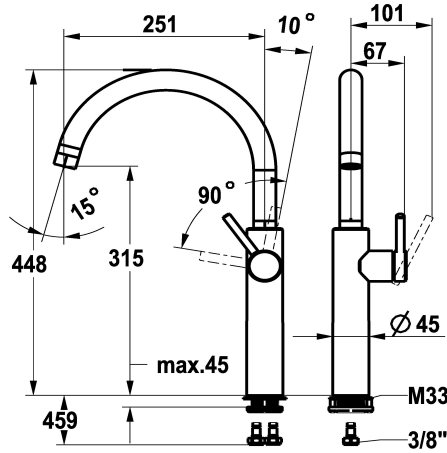

### KWC-No.

**125692**  
acier inoxydable, A 250, tuyaux de raccordement flexibles

- \* Mitigeur à levier
- \* Position du levier possible à droite uniquement
- sécurité pour les enfants: eau froide en position avant
- \* Bec orientable 360°
- Neoperl® Caché® jet laminaire
- \* OptimalSpace - un espace de lavage ou de travail généreux
- \* KWC cartouche M 35 S

- avec technique à disques céramique
- réglage de débit et de température continu
- \* Raccordements flexibles 3/8"
- \* QuickInstallation - Fixation à l'aide de raccords filetés avec vis de blocage
- \* Perçage utile ø35 mm

### Données techniques

Débit	13.1 l/min (3 bar)
Raccord	tuyaux de raccordement flexibles
goulot	orientable
Commande	commande latérale
Code couleur	stainless steel
Type d'installation	montage vertical
Type de robinet	01
forme de construction	J-goulot
Dimension de la hauteur	448
Groupe de bruit pour la robinetterie	U
Projection A	A250
Dimension de la sortie d'eau	315
Matière	ROSTFREIER_STAHL

---

**Service clé Neoperl © Caché ©, STD, 24 mm, gris**

---

**635231**  
Z.635.231

---