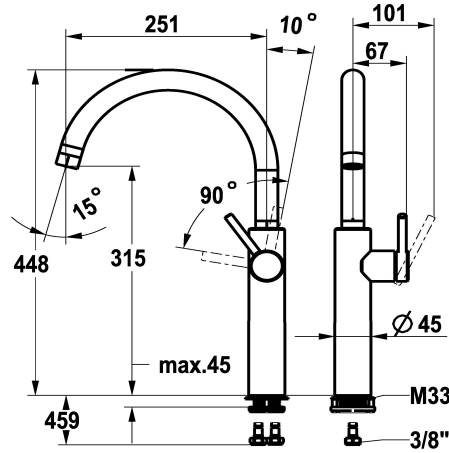

## KWC BISTRO E Mitigeur à levier - cuisine

Modell-Linie: BISTRO E | 10.581.013.700FL  
Robinetteries | Robinets à monocommande

### KWC-No.

**125692**  
acier inoxydable, A 250, tuyaux de raccordement flexibles

- \* Mitigeur à levier
- \* Position du levier possible à droite uniquement
- sécurité pour les enfants: eau froide en position avant
- \* Bec orientable 360°
- Neoperl® Caché® jet laminaire
- \* OptimalSpace - un espace de lavage ou de travail généreux
- \* KWC cartouche M 35 S

- avec technique à disques céramique
- réglage de débit et de température continu
- \* Raccordements flexibles 3/8"
- \* QuickInstallation - Fixation à l'aide de raccords filetés avec vis de blocage
- \* Perçage utile ø35 mm

### Données techniques

Débit
Raccord
goulot
Commande
Code couleur
Type d'installation
Type de robinet
forme de construction
Dimension de la hauteur
Groupe de bruit pour la robinetterie
Projection A
Label énergétique
Dimension de la sortie d'eau
Matière
teamNumber
sanitasTroeschNumber