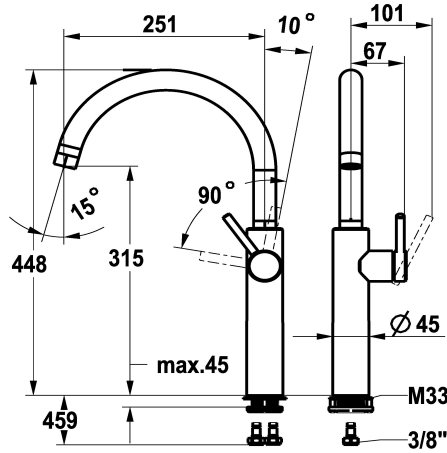

## KWC BISTRO E Mitigeur à levier - cuisine

Modell-Linie: BISTRO E | 10.581.013.700FL  
Robinetteries | Robinets à monocommande

### KWC-No.

**125692**  
acier inoxydable, A 250, tuyaux de raccordement flexibles

- \* Mitigeur à levier
- \* Position du levier possible à droite uniquement
- sécurité pour les enfants: eau froide en position avant
- \* Bec orientable 360°
- Neoperl® Caché® jet laminaire
- \* OptimalSpace - un espace de lavage ou de travail généreux
- \* KWC cartouche M 35 S

- avec technique à disques céramique
- réglage de débit et de température continu
- \* Raccordements flexibles 3/8"
- \* QuickInstallation - Fixation à l'aide de raccords filetés avec vis de blocage
- \* Perçage utile ø35 mm

### Données techniques

Débit
Raccord
goulot
Commande
Code couleur
Type d'installation
Type de robinet
forme de construction
Dimension de la hauteur
Groupe de bruit pour la robinetterie
Projection A
Label énergétique
Dimension de la sortie d'eau
Matière