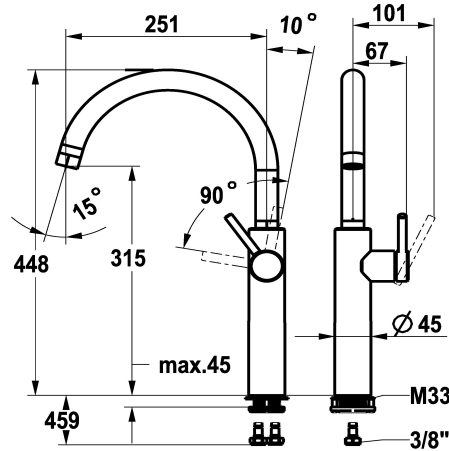

KWC BISTRO E

Miscelatore a leva – cucina

Modell-Linie: BISTRO E | 10.581.013.700FL

Rubinetterie per bagni | Rubinetterie monocomando

KWC-No.

125692

acciaio inox, A 250, tubi di collegamento flessibili

- * Miscelatore a leva
- * Posizione della leva possibile solo a destra
- protezione per i bambini: posizione leva "acqua fredda" avanti
- * Bocca orientabile 360°
- Neoperl® Caché® laminar
- * OptimalSpace - ampia zona di lavoro e di lavaggio
- * KWC cartuccia M 35 S

- con tecnica a dischi in ceramica
- regolazione continua della portata e della temperatura
- * Tubi flessibili di collegamento da 3/8"
- * QuickInstallation - Fissaggio tramite raccordo filettato con viti di arresto
- * Foratura ø35 mm

14 l/min (3 bar)
tubi di collegamento flessibili
orientabile
azionamento laterale
acciaio inox
montaggio fisso
Hebelmischer
J-Bocca
448
II
A250
C
315
Acciaio inox
727404.52
6111 160.617

Pezzi di ricambio

KWC BISTRO E

Miscelatore a leva – cucina

Modell-Linie: BISTRO E | 10.581.013.700FL

Rubinetterie per bagni | Rubinetterie monocomando

Cartuccia M 35 S

538329

Z.537.584

**Chiave servizio Neoperl © Caché ©,
STD, 24 mm, grigio**