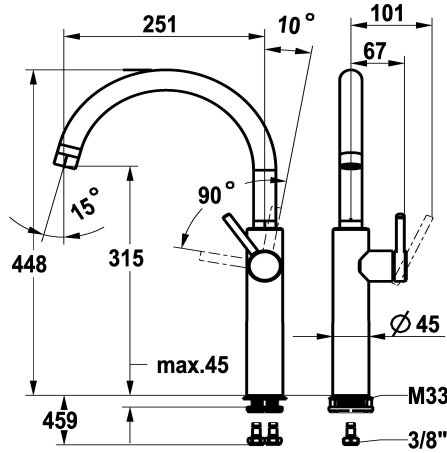

## KWC BISTRO E

Miscelatore a leva – cucina

Modell-Linie: BISTRO E | 10.581.013.700FL

Rubinetterie per bagni | Rubinetterie monocomando

### KWC-No.

**125692**

acciaio inox, A 250, tubi di collegamento flessibili

- \* Miscelatore a leva
- \* Posizione della leva possibile solo a destra
- protezione per i bambini: posizione leva "acqua fredda" avanti
- \* Bocca orientabile 360°
- Neoperl® Caché® laminar
- \* OptimalSpace - ampia zona di lavoro e di lavaggio
- \* KWC cartuccia M 35 S

- con tecnica a dischi in ceramica
- regolazione continua della portata e della temperatura
- \* Tubi flessibili di collegamento da 3/8"
- \* QuickInstallation - Fissaggio tramite raccordo filettato con viti di arresto
- \* Foratura ø35 mm

13.1 l/min (3 bar)
tubi di collegamento flessibili
orientabile
azionamento laterale
stainless steel
montaggio fisso
01
J-bocca
448
U
A250
315
ROSTFREIER_STAHL