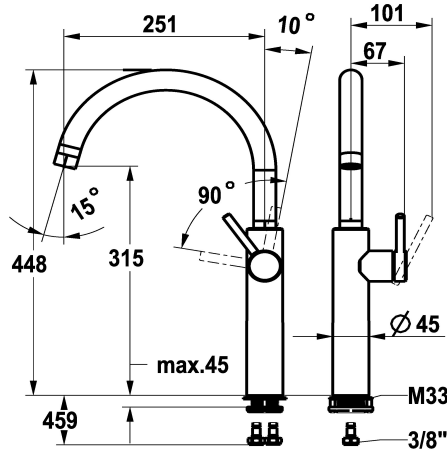

KWC BISTRO E Eengrepsmengkraan - Keuken

Modell-Linie: BISTRO E | 10.581.013.700FL
Kranen | Eengreepkranen

KWC-No.

125692
roestvrij staal, A 250, flexibele aansluitslangen

- * Eengrepsmengkraan
- * Positionering van de hendel alleen rechts mogelijk
- Veiligheid voor kinderen: koud water bij hendelpositie naar voren
- * Draaibare uitloop 360°
- Neoperl® Caché® laminar
- * OptimalSpace - Royale was- en werkomgeving
- * KWC patroon M 35 S

- met keramische-schijventechniek
- debiet en temperatuur traploos instelbaar
- * Flexibele aansluitslangen 3/8"
- * QuickInstallation - Bevestiging met draadfitting met borgschroeven
- * Tafelboring ø35 mm

NEW

Technical Data

Doorstroomhoeveelheid
schroefverbindingen
uitloop
Bediening
Kleurcode
Type installatie
Kraan type
bouwworm
Hoogteafmeting
geluidsklasse
Projectie A
Afmetingen wateruitlaat
Materiaal

13.1 l/min (3 bar)
flexibele aansluitslangen
draaibaar
zijdelings bediend
stainless steel
staande montage
01
J-uitloop
448
U
A250
315
ROSTFREIER_STAHL

Reserve onderdelen

KWC BISTRO E
Eengreepsmengkraan - Keuken

Modell-Linie: BISTRO E | 10.581.013.700FL
Kranen | Eengreepkranen

Cartouche M 35

538329
Z.537.584

Service key Neoperl © Caché ©, STD,
24 mm, grey