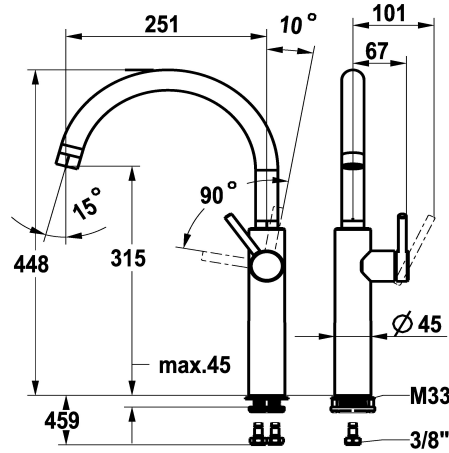

KWC BISTRO E Eengreepsmengkraan - Keuken

Modell-Linie: BISTRO E | 10.581.013.700FL
Kranen | Eengreepkranen

KWC-No.

125692
roestvrij staal, A 250, flexibele aansluitslangen

- * Eengreepsmengkraan
- * Positionering van de hendel alleen rechts mogelijk
- Veiligheid voor kinderen: koud water bij hendelpositie naar voren
- * Draaibare uitloop 360°
- Neoperl® Caché® laminar
- * OptimalSpace - Royale was- en werkomgeving
- * KWC patroon M 35 S

- met keramische-schijventechniek
- debiet en temperatuur traploos instelbaar
- * Flexibele aansluitslangen 3/8"
- * QuickInstallation - Bevestiging met draadfitting met borgschroeven
- * Tafelboring ø35 mm

NEW

Technical Data

A_Spout_Spray
Connection
uitloop
Handling
Kleurcode
Installation_type
Faucet_typ
bouwworm
Hoogteafmeting
G_Acoustic_group
Projection_A
EnergyLabelCH
Afmetingen wateruitlaat
Materiaal

14 l/min (3 bar)
flexibele aansluitslangen
draaibaar
zijdelings bediend
RVS
staande montage
Hebelmischer
J-Uitloop
448
II
A250
C
315
Roestvrij staal