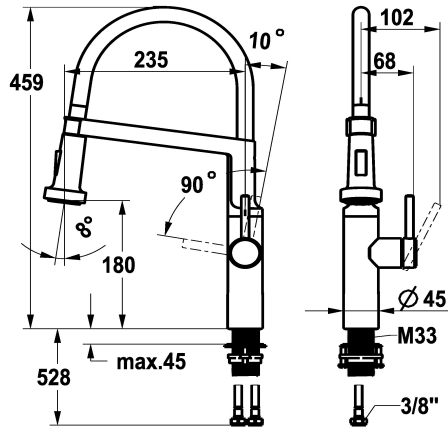

### KWC-Nr.

**125694**

edelstahl, A 235, flexible Anschlusschläuche

- \* Hebelmischer
- \* HighFlex patentierte Federschlauchtechnologie
- \* Positionierung des Hebels nur rechts möglich
- Sicherheit für Kinder: Kaltwasser bei Hebelposition vorne
- \* TouchProtect - Schutz vor Verbrennungen durch Zweischalenprinzip
- \* Umstellbrause
- SprayClean - aktive Kalkbeseitigung und schnelle Siebreinigung
- Neoperl® Caché® SSR, Schwenkstrahlregler
- PowerClean - Siebstrahlmodus, mit Rückstellautomatik

- \* EasyLock - einfache Auszugbrausenrückführung
- \* Schwenkauslauf 360°
- \* OptimalSpace - grosszügiger Wasch- / Arbeitsbereich
- \* KWC Steuerpatrone M 35 S
- mit Keramikscheibentechnik
- Auslaufmenge und Temperatur stufenlos einstellbar
- \* Flexible Anschlusschläuche 3/8"
- \* QuickInstallation - Befestigung mit Gewindestutzen M33 x 1.5 mit Feststellschrauben
- \* Tischbohrung ø35 mm

### Technische Daten

Auslaufmenge	8 l/min (3 bar)
Brause: Auslaufmenge	6.4 l/min (3 bar)
Anschluss	Flexible Anschlusschläuche
Auslauf	schwenkbar
Bedienung	seitenbedient
Küchenbrause	Umstellbrause
Farbcode	Edelstahl
Installationsart	Standmontage
Armaturtyp	Hebelmischer
Bauform	J-Auslauf
Mass Höhe	459
Armaturengeräuschgruppe	I
Ausladung A	A 235
Energie Etikette	A
Mass-Wasseraustritt	180
Material	rostfreier Stahl

Auslaufmenge	8 l/min (3 bar)
Brause: Auslaufmenge	6.4 l/min (3 bar)
Anschluss	Flexible Anschlusschläuche
Auslauf	schwenkbar
Bedienung	seitenbedient
Küchenbrause	Umstellbrause
Farbcode	Edelstahl
Installationsart	Standmontage
Armaturtyp	Hebelmischer
Bauform	J-Auslauf
Mass Höhe	459
Armaturengeräuschgruppe	I
Ausladung A	A 235
Energie Etikette	A
Mass-Wasseraustritt	180
Material	rostfreier Stahl