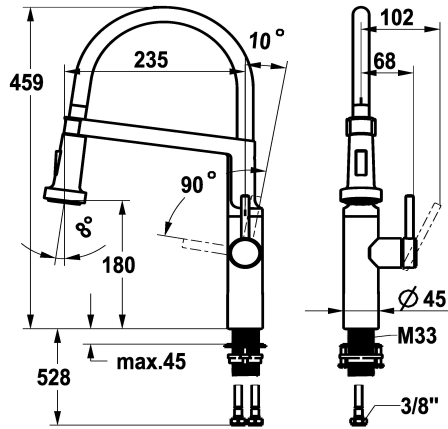

KWC BISTRO E

Hebelmischer - Küche

Modell-Linie: BISTRO E | 10.581.433.700FL

Armaturen | Manuelle Armaturen

KWC-Nr.

125694

edelstahl, A 235, flexible Anschlusschläuche

- * Hebelmischer
- * HighFlex patentierte Federschlauchtechnologie
- * Positionierung des Hebels nur rechts möglich
- Sicherheit für Kinder: Kaltwasser bei Hebelposition vorne
- * TouchProtect - Schutz vor Verbrennungen durch Zweischalenprinzip
- * Umstellbrause
- SprayClean - aktive Kalkbeseitigung und schnelle Siebreinigung
- Neoperl® Caché® SSR, Schwenkstrahlregler
- PowerClean - Siebstrahlmodus, mit Rückstellautomatik

- * EasyLock - einfache Auszugbrausenrückführung
- * Schwenkauslauf 360°
- * OptimalSpace - grosszügiger Wasch- / Arbeitsbereich
- * KWC Steuerpatrone M 35 S
- mit Keramikscheibentechnik
- Auslaufmenge und Temperatur stufenlos einstellbar
- * Flexible Anschlusschläuche 3/8"
- * QuickInstallation - Befestigung mit Gewindestutzen M33 x 1.5 mit Feststellschrauben
- * Tischbohrung ø35 mm

Technische Daten

Auslaufmenge Normalstahl	7.6 l/min (3 bar)
Brause: Auslaufmenge	6.4 l/min (3 bar)
Anschluss	Flexible Anschlusschläuche
Auslauf	schwenkbar
Bedienung	seitenbedient
Küchenbrause	Umstellbrause
Farbcode	stainless steel
Installationsart	Standmontage
Armaturtyp	Armatur
Bauform	J-Auslauf
Mass Höhe	459
Armaturengeräuschgruppe	yes
Ausladung A	A 235
Mass-Wasseraustritt	180
Material	rostfreier Stahl
teamNumber	727405.52
sanitasTroeschNumber	6111 161.617

Auslaufmenge Normalstahl	7.6 l/min (3 bar)
Brause: Auslaufmenge	6.4 l/min (3 bar)
Anschluss	Flexible Anschlusschläuche
Auslauf	schwenkbar
Bedienung	seitenbedient
Küchenbrause	Umstellbrause
Farbcode	stainless steel
Installationsart	Standmontage
Armaturtyp	Armatur
Bauform	J-Auslauf
Mass Höhe	459
Armaturengeräuschgruppe	yes
Ausladung A	A 235
Mass-Wasseraustritt	180
Material	rostfreier Stahl
teamNumber	727405.52
sanitasTroeschNumber	6111 161.617