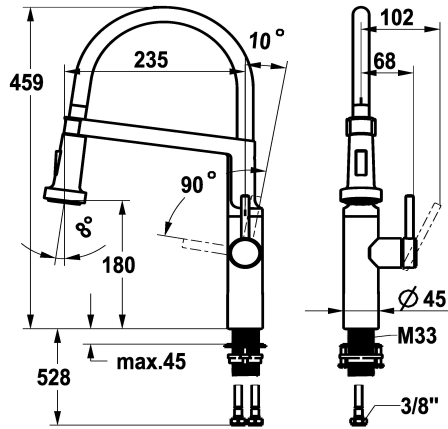

KWC BISTRO E

Hebelmischer - Küche

Modell-Linie: BISTRO E | 10.581.433.700FL

Armaturen | Manuelle Armaturen

KWC-Nr.

125694

edelstahl, A 235, flexible Anschlusschläuche

- * Hebelmischer
- * HighFlex patentierte Federschlauchtechnologie
- * Positionierung des Hebels nur rechts möglich
- Sicherheit für Kinder: Kaltwasser bei Hebelposition vorne
- * TouchProtect - Schutz vor Verbrennungen durch Zweischalenprinzip
- * Umstellbrause
- SprayClean - aktive Kalkbeseitigung und schnelle Siebreinigung
- Neoperl® Caché® SSR, Schwenkstrahlregler
- PowerClean - Siebstrahlmodus, mit Rückstellautomatik

- * EasyLock - einfache Auszugbrausenrückführung
- * Schwenkauslauf 360°
- * OptimalSpace - grosszügiger Wasch- / Arbeitsbereich
- * KWC Steuerpatrone M 35 S
- mit Keramikscheibentechnik
- Auslaufmenge und Temperatur stufenlos einstellbar
- * Flexible Anschlusschläuche 3/8"
- * QuickInstallation - Befestigung mit Gewindestutzen M33 x 1.5 mit Feststellschrauben
- * Tischbohrung ø35 mm

7.6 l/min (3 bar)
6.4 l/min (3 bar)
Flexible Anschlusschläuche
schwenkbar
seitenbedient
Umstellbrause
stainless steel
Standmontage
Armatur
J-Auslauf
459
yes
A 235
180
rostfreier Stahl

Ersatzteile

KWC BISTRO E Hebelmischer - Küche

Modell-Linie: BISTRO E | 10.581.433.700FL
Armaturen | Manuelle Armaturen

Steuerpatrone M 35 S

538329
Z.537.584
