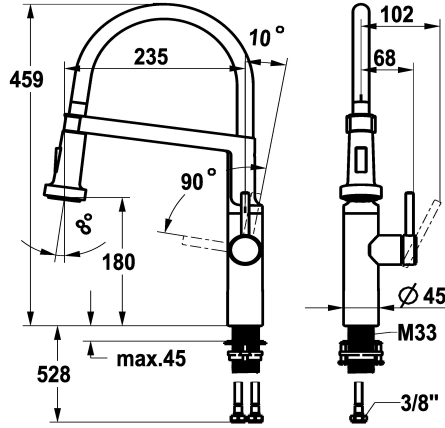

## KWC BISTRO E Monomando - Cocina

Modell-Linie: BISTRO E | 10.581.433.700FL  
Griferías de lavabo | Grifo para lavabo

### KWC-No.

**125694**  
acero inoxidable, A 235, tubos de conexión flexibles

- \* Monomando
- \* Tecnología patentada de tubo flexible HighFlex
- \* Posicionamiento de palanca sólo a la derecha - seguridad para los niños: posición de agua fría hacia delante (mando a la derecha)
- \* TouchProtect - el cuerpo del grifo no se calienta
- \* Ducha
- SprayClean - elimina activamente la cal, limpia rápidamente el depurador
- Neoperl® Caché® SSR, aireador inclinable
- PowerClean - retorno automático

- \* EasyLock - fácil reposicionamiento del dispensador extraíble
- \* Caño orientable 360°
- \* OptimalSpace - áreas de lavabo y de trabajo con dimensiones generosas
- \* KWC cartucho M 35 S - con tecnología de discos cerámicos - caudal y temperatura regulables
- \* Tubos conexión flexibles 3/8"
- \* QuickInstallation - Fijación mediante conexión roscada con tornillos de fijación
- \* Medida orificios Ø35 mm

7.6 l/min (3 bar)
6.4 l/min (3 bar)
tubos de conexión flexibles
freno radillo
accionamiento lateral
Ducha
stainless steel
Standmontage
01
J-caño
459
yes
A235
180
ROSTFREIER_STAHL