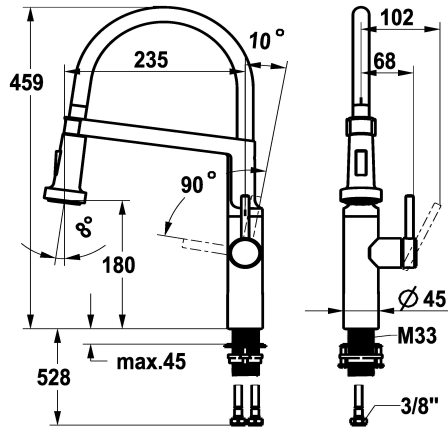

KWC BISTRO E Mitigeur à levier - cuisine

Modell-Linie: BISTRO E | 10.581.433.700FL
Robinetteries | Robinets à monocommande

KWC-No.

125694

acier inoxydable, A 235, tuyaux de raccordement flexibles

- * Mitigeur à levier
- * Technologie brevetée HighFlex
- * Position du levier possible à droite uniquement
- sécurité pour les enfants: eau froide en position avant
- * TouchProtect - protection contre les brûlures grâce au principe de la double coque
- * Douchette inversible
- SprayClean - élimination active du calcaire et nettoyage rapide du filtre
- Neoperl® Caché® SSR, régulateur de jet orientable
- PowerClean - mode jet pluie, avec rappel automatique

- * EasyLock - rétractation aisée de la douchette extractible
- * Bec orientable 360°
- * OptimalSpace - un espace de lavage ou de travail généreux
- * KWC cartouche M 35 S
- avec technique à disques céramique
- réglage de débit et de température continu
- * Raccordements flexibles 3/8"
- * QuickInstallation - Fixation à l'aide de raccords filetés avec vis de blocage
- * Perçage utile ø35 mm

NEW

Données techniques

Débit jet normal
Douchette: Débit
Raccord
goulot
Commande
Douchette de cuisine
Code couleur
Type d'installation
Type de robinet
forme de construction
Dimension de la hauteur
Groupe de bruit pour la robinetterie
Projection A
Dimension de la sortie d'eau
Matière

7.6 l/min (3 bar)
6.4 l/min (3 bar)
tuyaux de raccordement flexibles
orientable
commande latérale
Douchette inversible
stainless steel
montage vertical
01
J-goulot
459
yes
A235
180
ROSTFREIER_STAHL

Pièces de rechange