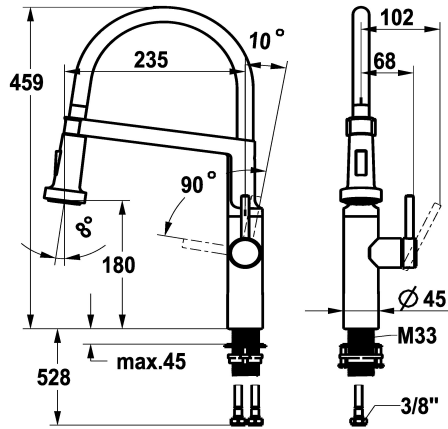

## KWC BISTRO E Mitigeur à levier - cuisine

Modell-Linie: BISTRO E | 10.581.433.700FL  
Robinetteries | Robinets à monocommande

### KWC-No.

**125694**  
acier inoxydable, A 235, tuyaux de raccordement flexibles

- \* Mitigeur à levier
- \* Technologie brevetée HighFlex
- \* Position du levier possible à droite uniquement
- sécurité pour les enfants: eau froide en position avant
- \* TouchProtect - protection contre les brûlures grâce au principe de la double coque
- \* Douchette inversible
- SprayClean - élimination active du calcaire et nettoyage rapide du filtre
- Neoperl® Caché® SSR, régulateur de jet orientable
- PowerClean - mode jet pluie, avec rappel automatique

- \* EasyLock - rétractation aisée de la douchette extractible
- \* Bec orientable 360°
- \* OptimalSpace - un espace de lavage ou de travail généreux
- \* KWC cartouche M 35 S
- avec technique à disques céramique
- réglage de débit et de température continu
- \* Raccordements flexibles 3/8"
- \* QuickInstallation - Fixation à l'aide de raccords filetés avec vis de blocage
- \* Perçage utile ø35 mm

7.6 l/min (3 bar)
6.4 l/min (3 bar)
tuyaux de raccordement flexibles
orientable
commande latérale
Douchette inversible
stainless steel
montage vertical
01
J-goulot
459
yes
A235
180
ROSTFREIER_STAHL
727405.52
6111 161.617