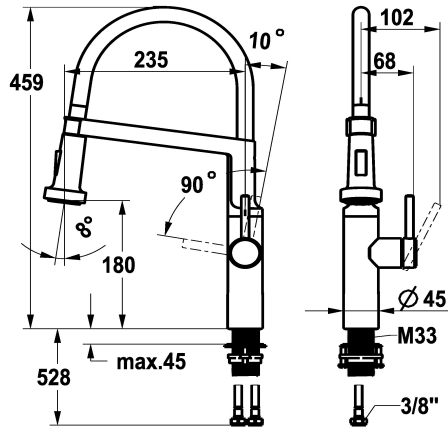

KWC BISTRO E

Miscelatore a leva – cucina

Modell-Linie: BISTRO E | 10.581.433.700FL

Rubinerterie per bagni | Rubinerterie monocomando

KWC-No.

125694

acciaio inox, A 235, tubi di collegamento flessibili

- * Miscelatore a leva
- * Tecnologia brevettata con tubo flessibile elastico HighFlex
- * Posizione della leva possibile solo a destra
 - protezione per i bambini: posizione leva "acqua fredda" avanti
- * TouchProtect - protezione dalle scottature grazie al sistema a intercapedine
- * Doccia con deviatore
 - SprayClean - eliminazione attiva del calcare e pulizia rapida
 - Neoperl® Caché® SSR, rompigetto orientabile
 - PowerClean - getto a richiesta, con ritorno automatico

- * EasyLock - ritorno automatico nella posizione iniziale
- * Bocca orientabile 360°
- * OptimalSpace - ampia zona di lavoro e di lavaggio
- * KWC cartuccia M 35 S
 - con tecnica a dischi in ceramica
 - regolazione continua della portata e della temperatura
- * Tubi flessibili di collegamento da 3/8"
- * QuickInstallation - Fissaggio tramite raccordo filettato con viti di arresto
- * Foratura ø35 mm

NEW

Dati tecnici

Portata getto normale	7,6 l/min (3 bar)
Doccia: Portata	6,4 l/min (3 bar)
Raccordo	tubi di collegamento flessibili
bocca	orientabile
Operazione	azionamento laterale
Doccia in cucina	Doccia con deviatore
Codice colore	stainless steel
Tipo di installazione	montaggio fisso
Tipo di rubinetto	01
modulo di costruzione	J-bocca
Dimensioni in altezza	459
Classe di rumorosità	yes
Proiezione A	A235
Dimensioni uscita acqua	180
Materiale	ROSTFREIER_STAHL
teamNumber	727405.52
sanitasTroeschNumber	6111 161.617

Pezzi di ricambio

KWC BISTRO E

Miscelatore a leva – cucina

Modell-Linie: BISTRO E | 10.581.433.700FL

Rubinetterie per bagni | Rubinetterie monocomando

Cartuccia M 35 S

538329

Z.537.584
