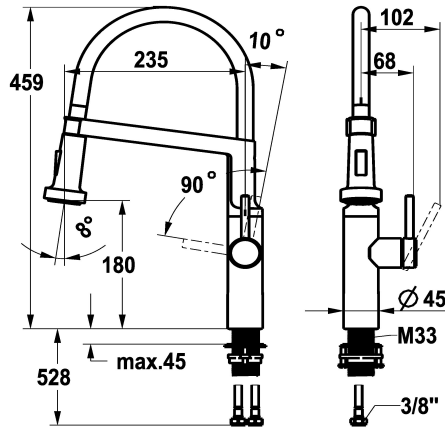

## KWC BISTRO E

Miscelatore a leva – cucina

Modell-Linie: BISTRO E | 10.581.433.700FL

Rubinerterie per bagni | Rubinerterie monocomando

### KWC-No.

**125694**

acciaio inox, A 235, tubi di collegamento flessibili

- \* Miscelatore a leva
- \* Tecnologia brevettata con tubo flessibile elastico HighFlex
- \* Posizione della leva possibile solo a destra
  - protezione per i bambini: posizione leva "acqua fredda" avanti
- \* TouchProtect - protezione dalle scottature grazie al sistema a intercapedine
- \* Doccia con deviatore
  - SprayClean - eliminazione attiva del calcare e pulizia rapida
  - Neoperl® Caché® SSR, rompigetto orientabile
  - PowerClean - getto a richiesta, con ritorno automatico

- \* EasyLock - ritorno automatico nella posizione iniziale
- \* Bocca orientabile 360°
- \* OptimalSpace - ampia zona di lavoro e di lavaggio
- \* KWC cartuccia M 35 S
  - con tecnica a dischi in ceramica
  - regolazione continua della portata e della temperatura
- \* Tubi flessibili di collegamento da 3/8"
- \* QuickInstallation - Fissaggio tramite raccordo filettato con viti di arresto
- \* Foratura ø35 mm

### Dati tecnici

Portata getto normale	7,6 l/min (3 bar)
Doccia: Portata	6,4 l/min (3 bar)
Raccordo	tubi di collegamento flessibili
bocca	orientabile
Operazione	azionamento laterale
Doccia in cucina	Doccia con deviatore
Codice colore	stainless steel
Tipo di installazione	montaggio fisso
Tipo di rubinetto	01
modulo di costruzione	J-bocca
Dimensioni in altezza	459
Classe di rumorosità	yes
Proiezione A	A235
Dimensioni uscita acqua	180
Materiale	ROSTFREIER_STAHL