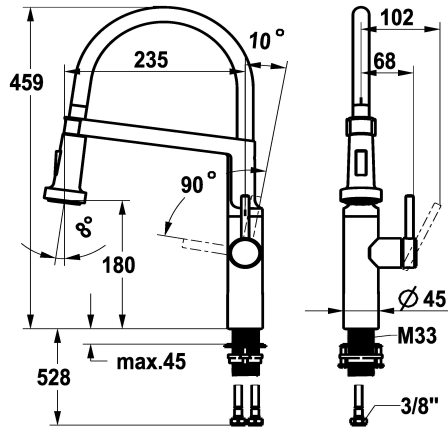

KWC BISTRO E Eengreepsmengkraan - Keuken

Modell-Linie: BISTRO E | 10.581.433.700FL
Kranen | Eengreepkranen

KWC-No.

125694
roestvrij staal, A 235, flexibele aansluitslangen

- * Eengreepsmengkraan
- * HighFlex gepatenteerde veerslangtechnologie
- * Positionering van de hendel alleen rechts mogelijk
- Veiligheid voor kinderen: koud water bij hendelpositie naar voren
- * TouchProtect - mengkraanromp wordt niet heet
- * Vaatdouche
- SprayClean - actieve kalkverwijdering en snelle reiniging van de zeef
- Neoperl® Caché® SSR, zwenkstraalregelaar
- PowerClean - automatische terugschakeling

- * EasyLock - Eenvoudig intrekken van de uittrekbare vaatdouche
- * Draaibare uitloop 360°
- * OptimalSpace - Royale was- en werkomgeving
- * KWC patroon M 35 S
- met keramische-schijfentechniek
- debiet en temperatuur traploos instelbaar
- * Flexibele aansluitslangen 3/8"
- * QuickInstallation - Bevestiging met draadfitting met borgschroeven
- * Tafelboring ø35 mm

NEW

Technical Data

| |
|-----------------------------------|
| Doorstroomhoeveelheid |
| Vaatdouche: Doorstroomhoeveelheid |
| schroefverbindingen |
| uitloop |
| Bediening |
| Keukendouche |
| Kleurcode |
| Type installatie |
| Kraan type |
| bouwworm |
| Hoogteafmeting |
| geluidsklasse |
| Projectie A |
| Energielabel |
| Afmetingen wateruitlaat |
| Materiaal |

| |
|---------------------------|
| 8 l/min (3 bar) |
| 6.4 l/min (3 bar) |
| flexibele aansluitslangen |
| draaibaar |
| zijdelings bediend |
| Vaatdouche |
| RVS |
| staande montage |
| Hebelmischer |
| J-Uitloop |
| 459 |
| I |
| A235 |
| A |
| 180 |
| Roestvrij staal |