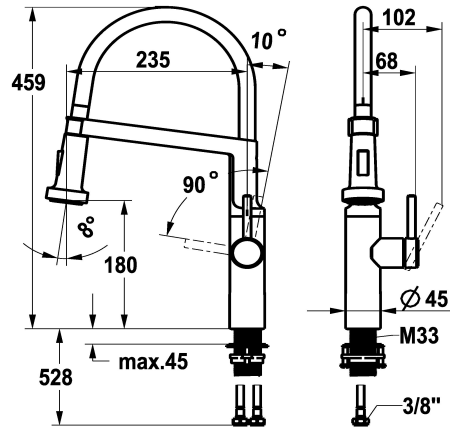

KWC BISTRO E Eengreepsmengkraan - Keuken

Modell-Linie: BISTRO E | 10.581.433.700FL
Kranen | Eengreepkranen

KWC-No.

125694
roestvrij staal, A 235, flexibele aansluitslangen

- * Eengreepsmengkraan
- * HighFlex gepatenteerde veerslangtechnologie
- * Positionering van de hendel alleen rechts mogelijk
- Veiligheid voor kinderen: koud water bij hendelpositie naar voren
- * TouchProtect - mengkraanromp wordt niet heet
- * Vaatdouche
- SprayClean - actieve kalkverwijdering en snelle reiniging van de zeef
- Neoperl® Caché® SSR, zwenkstraalregelaar
- PowerClean - automatische terugschakeling

- * EasyLock - Eenvoudig intrekken van de uittrekbare vaatdouche
- * Draaibare uitloop 360°
- * OptimalSpace - Royale was- en werkomgeving
- * KWC patroon M 35 S
- met keramische-schijfentechniek
- debiet en temperatuur traploos instelbaar
- * Flexibele aansluitslangen 3/8"
- * QuickInstallation - Bevestiging met draadfitting met borgschroeven
- * Tafelboring ø35 mm

NEW

Technical Data

A_Spout_Spray
A_Spray (kitchen)
Connection
uitloop
Handling
Kitchen_spray
Kleurcode
Installation_type
Faucet_typ
bouwworm
Hoogteafmeting
G_Acoustic_group
Projection_A
EnergyLabelCH
Afmetingen wateruitlaat
Materiaal

8 l/min (3 bar)
6.4 l/min (3 bar)
flexibele aansluitslangen
draaibaar
zijdelings bediend
Vaatdouche
RVS
staande montage
Hebelmischer
J-Uitloop
459
l
A235
A
180
Roestvrij staal