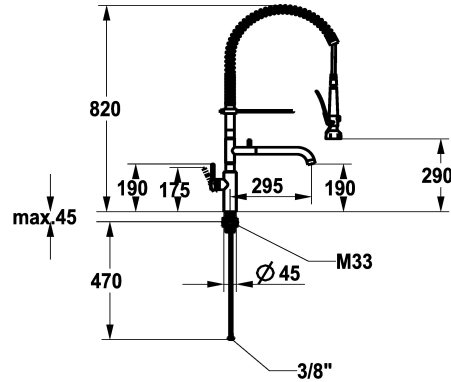

KWC BISTRO E

Hebelmischer - Küche

Modell-Linie: BISTRO E | 10.581.144.700FL

Armaturen | Geschirrspülbrausen

KWC-Nr.

125696
edelstahl, A 295, flexible Anschlusschläuche

- * Hebelmischer
- * Tragfeder aus Edelstahl
- * TouchProtect - Schutz vor Verbrennungen durch Zweischalenprinzip
- * Eigensicher gegen Rückfließen und Querfluss
- * Schwenkauslauf
- Neoperl® Caché® laminar
- * Geschirrwashbrause
- absperrbare Siebbrause mit Schließverzögerung mit Ventil-Wartungseinheit zur Reinigung
- SprayLock - arretierbarer Brausestrahl

- PowerClean - Siebstrahlmodus
- 2 Strahlarten
- * OptimalSpace - grosszügiger Wasch- / Arbeitsbereich
- * KWC Steuerpatrone M 35 S
- mit Keramikscheibentechnik
- Auslaufmenge und Temperatur stufenlos einstellbar
- * Flexible Anschlusschläuche 3/8"
- * QuickInstallation - Befestigung mit Gewindestutzen M33 x 1.5 mit Feststellschrauben
- * Tischbohrung ø35 mm

12.1 l/min (3 bar)
7.7 l/min (3 bar)
Flexible Anschlusschläuche
schwenkbar
seitenbedient
Geschirrbrause
stainless steel
Standmontage
Armatur
820
yes
A 295
190/290
rostfreier Stahl

Ersatzteile

KWC BISTRO E Hebelmischer - Küche

Modell-Linie: BISTRO E | 10.581.144.700FL
Armaturen | Geschirrspülbrausen

Steuerpatrone M 35 S

538329
Z.537.584

**Service Schlüssel Neoperl © Caché ©,
STD, 24 mm, grau**

635231
Z.635.231
