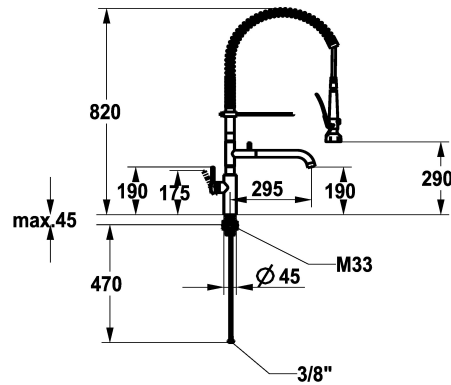

## KWC BISTRO E

Hebelmischer - Küche

Modell-Linie: BISTRO E | 10.581.144.700FL

Armaturen | Geschirrspülbrausen

### KWC-Nr.

**125696**

edelstahl, A 295, flexible Anschlusschläuche

- \* Hebelmischer
- \* Tragfeder aus Edelstahl
- \* TouchProtect - Schutz vor Verbrennungen durch Zweischalenprinzip
- \* Eigensicher gegen Rückfließen und Querfluss
- \* Schwenkauslauf
- Neoperl® Caché® laminar
- \* Geschirrwashbrause
- absperrbare Siebbrause mit Schließverzögerung mit Ventil-Wartungseinheit zur Reinigung
- SprayLock - arretierbarer Brausestrahl

- PowerClean - Siebstrahlmodus
- 2 Strahlarten
- \* OptimalSpace - grosszügiger Wasch- / Arbeitsbereich
- \* KWC Steuerpatrone M 35 S
- mit Keramikscheibentechnik
- Auslaufmenge und Temperatur stufenlos einstellbar
- \* Flexible Anschlusschläuche 3/8"
- \* QuickInstallation - Befestigung mit Gewindestutzen M33 x 1.5 mit Feststellschrauben
- \* Tischbohrung ø35 mm

## KWC BISTRO E Hebelmischer - Küche

Modell-Linie: BISTRO E | 10.581.144.700FL  
Armaturen | Geschirrspülbrausen

**Steuerpatrone M 35 S**

---

**538329**  
Z.537.584

---

**Service Schlüssel Neoperl © Caché ©,  
STD, 24 mm, grau**