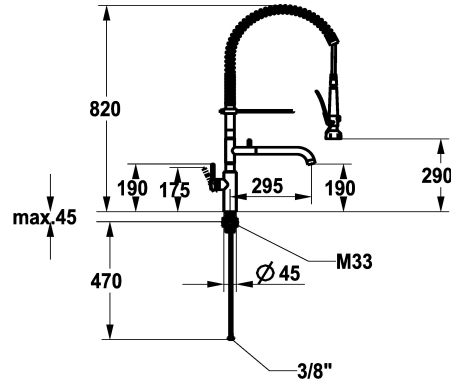

## KWC BISTRO E

Hebelmischer - Küche

Modell-Linie: BISTRO E | 10.581.144.700FL

Armaturen | Geschirrspülbrausen

### KWC-Nr.

**125696**

edelstahl, A 295, flexible Anschlusschläuche

- \* Hebelmischer
- \* Tragfeder aus Edelstahl
- \* TouchProtect - Schutz vor Verbrennungen durch Zweischalenprinzip
- \* Eigensicher gegen Rückfließen und Querfluss
- \* Schwenkauslauf
- Neoperl® Caché® laminar
- \* Geschirrwashbrause
- absperrbare Siebbrause mit Schließverzögerung mit Ventil-Wartungseinheit zur Reinigung
- SprayLock - arretierbarer Brausestrahl

- PowerClean - Siebstrahlmodus
- 2 Strahlarten
- \* OptimalSpace - grosszügiger Wasch- / Arbeitsbereich
- \* KWC Steuerpatrone M 35 S
- mit Keramikscheibentechnik
- Auslaufmenge und Temperatur stufenlos einstellbar
- \* Flexible Anschlusschläuche 3/8"
- \* QuickInstallation - Befestigung mit Gewindestutzen M33 x 1.5 mit Feststellschrauben
- \* Tischbohrung ø35 mm

## KWC BISTRO E Hebelmischer - Küche

Modell-Linie: BISTRO E | 10.581.144.700FL  
Armaturen | Geschirrspülbrausen

**Steuerpatrone M 35 S**

---

**538329**  
Z.537.584

---

**Service Schlüssel Neoperl © Caché ©,  
STD, 24 mm, grau**