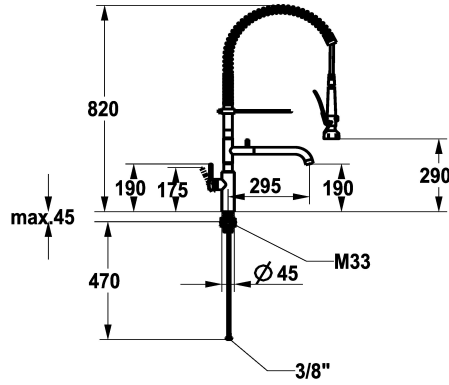

## KWC BISTRO E Monomando - Cocina

Modell-Linie: BISTRO E | 10.581.144.700FL  
Griferías de lavabo | Griferías de lavabo

### KWC-No.

**125696**  
acero inoxidable, A 295, tubos de conexión flexibles

- \* Monomando
- \* Muelle suspensión acero inoxidable
- \* TouchProtect - el cuerpo del grifo no se calienta
- \* Seguro contra retorno y flujo transversal
- \* Caño orientable
- Neoperl® Caché® laminar
- \* Ducha fregadero
- ducha lluvia bloqueable con cierre retardado con unidad de mantenimiento de válvula para la limpieza
- SprayLock - bloqueo de la salida del grifo
- PowerClean - modalidad de chorro

- 2 tipos de chorro
- \* OptimalSpace - áreas de lavabo y de trabajo con dimensiones generosas
- \* KWC cartucho M 35 S
- con tecnología de discos cerámicos
- caudal y temperatura regulables
- \* Tubos conexión flexibles 3/8"
- \* QuickInstallation - Fijación mediante conexión roscada con tornillos de fijación
- \* Medida orificios ø35 mm

12.1 l/min (3 bar)
7.7 l/min (3 bar)
tubos de conexión flexibles
freno radillo
accionamiento lateral
Geschirbrause
stainless steel
Standmontage
01
820
yes
A295
190/290
ROSTFREIER_STAHL