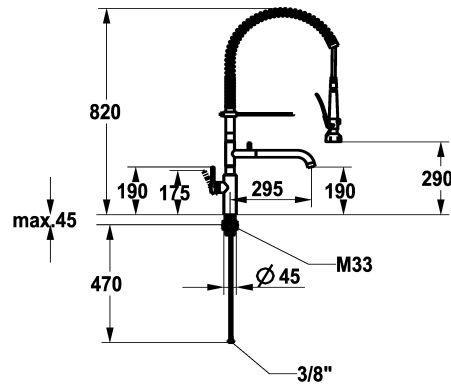

KWC BISTRO E Mitigeur à levier - cuisine

Modell-Linie: BISTRO E | 10.581.144.700FL
Robinetteries | Robinetteries

KWC-No.

125696
acier inoxydable, A 295, tuyaux de raccordement flexibles

- * Mitigeur à levier
- * Ressort de suspension en acier inox
- * TouchProtect - protection contre les brûlures grâce au principe de la double coque
- * Anti-refoulement intégré et flux transversaux
- * Bec orientable
- Neoperl® Caché® jet laminaire
- * Douchette vaisselle
- douchette verrouillable avec temporisation de fermeture avec unité d'entretien de vanne pour le nettoyage
- SprayLock - interruption du jet d'eau

- PowerClean - mode jet pluie
- 2 sortes de jets
- * OptimalSpace - un espace de lavage ou de travail généreux
- * KWC cartouche M 35 S
- avec technique à disques céramique
- réglage de débit et de température continu
- * Raccordements flexibles 3/8"
- * QuickInstallation - Fixation à l'aide de raccords filetés avec vis de blocage
- * Perçage utile ø35 mm

NEW

Données techniques

Débit
Douchette: Débit
Raccord
goulot
Commande
Douchette de cuisine
Code couleur
Type d'installation
Type de robinet
Dimension de la hauteur
Groupe de bruit pour la robinetterie
Projection A
Dimension de la sortie d'eau
Matière
teamNumber
sanitasTroeschNumber

12.1 l/min (3 bar)
7.7 l/min (3 bar)
tuyaux de raccordement flexibles
orientable
commande latérale
Geschirbrause
stainless steel
montage vertical
01
820
yes
A295
190/290
ROSTFREIER_STAHL
727406.52
6111 162.617