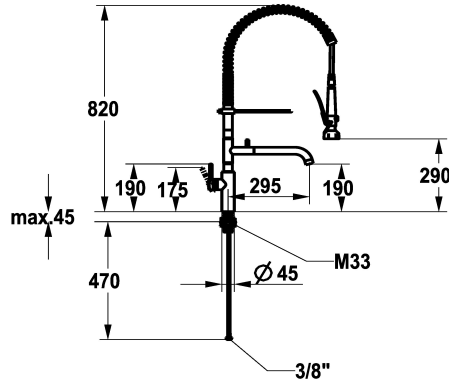

KWC BISTRO E Mitigeur à levier - cuisine

Modell-Linie: BISTRO E | 10.581.144.700FL
Robinetteries | Robinetteries

KWC-No.

125696
acier inoxydable, A 295, tuyaux de raccordement flexibles

- * Mitigeur à levier
- * Ressort de suspension en acier inox
- * TouchProtect - protection contre les brûlures grâce au principe de la double coque
- * Anti-refoulement intégré et flux transversaux
- * Bec orientable
- Neoperl® Caché® jet laminaire
- * Douchette vaisselle
- douchette verrouillable avec temporisation de fermeture avec unité d'entretien de vanne pour le nettoyage
- SprayLock - interruption du jet d'eau

- PowerClean - mode jet pluie
- 2 sortes de jets
- * OptimalSpace - un espace de lavage ou de travail généreux
- * KWC cartouche M 35 S
- avec technique à disques céramique
- réglage de débit et de température continu
- * Raccordements flexibles 3/8"
- * QuickInstallation - Fixation à l'aide de raccords filetés avec vis de blocage
- * Perçage utile ø35 mm

NEW

Données techniques

Débit
Douche: Débit
Raccord
goulot
Commande
Douche de cuisine
Code couleur
Type d'installation
Type de robinet
Dimension de la hauteur
Groupe de bruit pour la robinetterie
Projection A
Dimension de la sortie d'eau
Matière

12.1 l/min (3 bar)
7.7 l/min (3 bar)
tuyaux de raccordement flexibles
orientable
commande latérale
Geschirbrause
stainless steel
montage vertical
01
820
yes
A295
190/290
ROSTFREIER_STAHL

Pièces de rechange