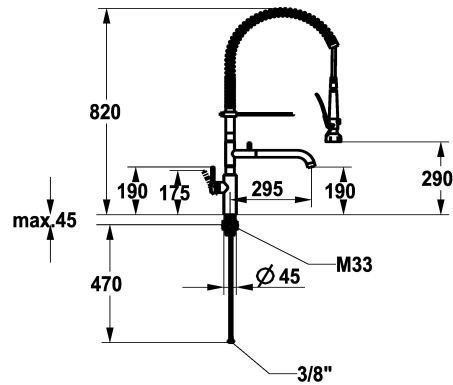

KWC BISTRO E

Miscelatore a leva – cucina

Modell-Linie: BISTRO E | 10.581.144.700FL
Rubinetterie per bagni | Rubinetterie per bagni

KWC-No.

125696

acciaio inox, A 295, tubi di collegamento flessibili

- * Miscelatore a leva
- * Molla di sospensione in acciaio inossidabile
- * TouchProtect - protezione dalle scottature grazie al sistema a intercapedine
- * Con sicurezza antiriflusso e flusso trasversale
- * Bocca orientabile
- Neoperl® Caché® laminar
- * Doccia lavastoviglie
- doccia a pioggia arrestabile con ritardo di chiusura con unità di manutenzione a valvola per la pulizia
- SprayLock - impostazione del tipo di getto della doccia

- PowerClean - getto a richiesta
- 2 tipi di getto
- * OptimalSpace - ampia zona di lavoro e di lavaggio
- * KWC cartuccia M 35 S
- con tecnica a dischi in ceramica
- regolazione continua della portata e della temperatura
- * Tubi flessibili di collegamento da 3/8"
- * QuickInstallation - Fissaggio tramite raccordo filettato con viti di arresto
- * Foratura ø35 mm

NEW

Dati tecnici

Portata	12.1 l/min (3 bar)
Doccia: Portata	7.7 l/min (3 bar)
Raccordo	tubi di collegamento flessibili
bocca	orientabile
Operazione	azionamento laterale
Doccia in cucina	Geschirbrause
Codice colore	stainless steel
Tipo di installazione	montaggio fisso
Tipo di rubinetto	01
Dimensioni in altezza	820
Classe di rumorosità	yes
Proiezione A	A295
Dimensioni uscita acqua	190/290
Materiale	ROSTFREIER_STAHL
teamNumber	727406.52
sanitasTroeschNumber	6111 162.617

12.1 l/min (3 bar)
7.7 l/min (3 bar)
tubi di collegamento flessibili
orientabile
azionamento laterale
Geschirbrause
stainless steel
montaggio fisso
01
820
yes
A295
190/290
ROSTFREIER_STAHL
727406.52
6111 162.617