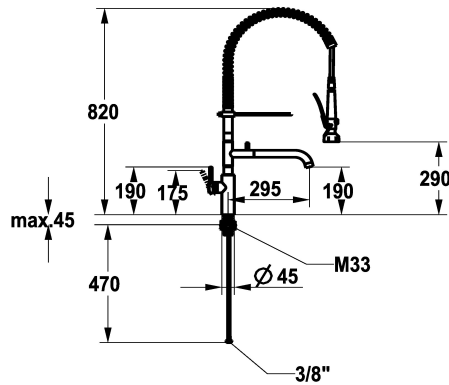

## KWC BISTRO E

Miscelatore a leva – cucina

Modell-Linie: BISTRO E | 10.581.144.700FL  
Rubinetterie per bagni | Rubinetterie per bagni

### KWC-No.

**125696**

acciaio inox, A 295, tubi di collegamento flessibili

- \* Miscelatore a leva
- \* Molla di sospensione in acciaio inossidabile
- \* TouchProtect - protezione dalle scottature grazie al sistema a intercapedine
- \* Con sicurezza antiriflusso e flusso trasversale
- \* Bocca orientabile
- Neoperl® Caché® laminar
- \* Doccia lavastoviglie
- doccia a pioggia arrestabile con ritardo di chiusura
- con unità di manutenzione a valvola per la pulizia
- SprayLock - impostazione del tipo di getto della doccia

- PowerClean - getto a richiesta
- 2 tipi di getto
- \* OptimalSpace - ampia zona di lavoro e di lavaggio
- \* KWC cartuccia M 35 S
- con tecnica a dischi in ceramica
- regolazione continua della portata e della temperatura
- \* Tubi flessibili di collegamento da 3/8"
- \* QuickInstallation - Fissaggio tramite raccordo filettato con viti di arresto
- \* Foratura ø35 mm

14 l/min (3 bar)
4 l/min (3bar)
8 l/min (3 bar)
tubi di collegamento flessibili
orientabile
azionamento laterale
Doccia lavastoviglie
acciaio inox
montaggio fisso
Hebelmischer
820
II
I
A295
C
190/290
Acciaio inox