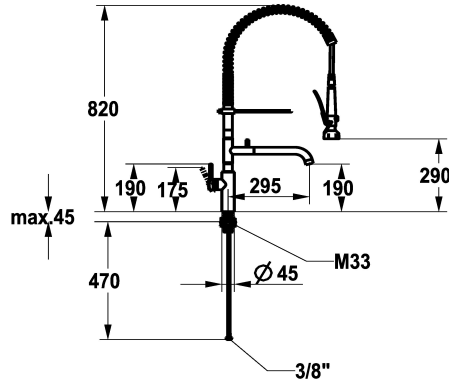

### KWC-No.

**125696**  
roestvrij staal, A 295, flexibele aansluitslangen

- \* Eengreepsmengkraan
- \* Roestvrijstalen spiraalsteun
- \* TouchProtect - mengkraanromp wordt niet heet
- \* Beveiligd tegen terugstroming en kruisstroom
- \* Draaibare uitloop
- Neoperl® Caché® laminar
- \* Professionele vaatdouche
- afsluitbare zeefdouche met sluitvertraging met kraanonderhoudseenheid voor reiniging
- SprayLock - Vastzetbare douchestraal

- PowerClean - Zeefstraalmodus
- 2 straalsoorten
- \* OptimalSpace - Royale was- en werkomgeving
- \* KWC patroon M 35 S
- met keramische-schijventechniek
- debiet en temperatuur traploos instelbaar
- \* Flexibele aansluitslangen 3/8"
- \* QuickInstallation - Bevestiging met draadfitting met borgschroeven
- \* Tafelboring ø35 mm

### Technical Data

Doorstroomhoeveelheid	14 l/min (3 bar)
Doorstroomhoeveelheid normale straal	4 l/min (3bar)
Vaatdouche: Doorstroomhoeveelheid	8 l/min (3 bar)
schroefverbindingen	flexibele aansluitslangen
uitloop	draaibaar
Bediening	zijdelings bediend
Keukendouche	Vaatdouche
Kleurcode	RVS
Type installatie	staande montage
Kraan type	Hebelmischer
Hoogteafmeting	820
geluidsklasse	II
Vaatdouche uitloop: geluidsklasse	I
Projectie A	A295
Energielabel	C
Afmetingen wateruitlaat	190/290
Materiaal	Roestvrij staal

14 l/min (3 bar)
4 l/min (3bar)
8 l/min (3 bar)
flexibele aansluitslangen
draaibaar
zijdelings bediend
Vaatdouche
RVS
staande montage
Hebelmischer
820
II
I
A295
C
190/290
Roestvrij staal