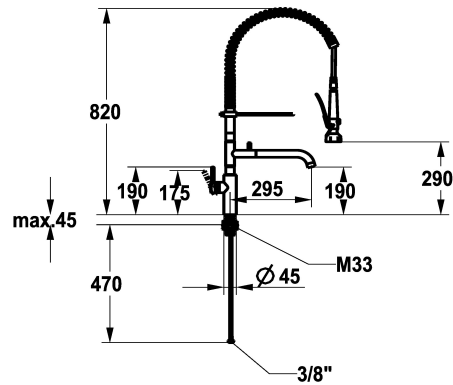

### KWC-No.

**125696**  
roestvrij staal, A 295, flexibele aansluitslangen

- \* Eengreepsmengkraan
- \* Roestvrijstalen spiraalsteun
- \* TouchProtect - mengkraanromp wordt niet heet
- \* Beveiligd tegen terugstroming en kruisstroom
- \* Draaibare uitloop
- Neoperl® Caché® laminar
- \* Professionele vaatdouche
- afsluitbare zeefdouche met sluitvertraging met kraanonderhoudseenheid voor reiniging
- SprayLock - Vastzetbare douchestraal

- PowerClean - Zeefstraalmodus
- 2 straalsoorten
- \* OptimalSpace - Royale was- en werkomgeving
- \* KWC patroon M 35 S
- met keramische-schijventechniek
- debiet en temperatuur traploos instelbaar
- \* Flexibele aansluitslangen 3/8"
- \* QuickInstallation - Bevestiging met draadfitting met borgschroeven
- \* Tafelboring ø35 mm

### Technical Data

A_Spout_Spray	12.1 l/min (3 bar)
A_Spray (kitchen)	7.7 l/min (3 bar)
Connection	flexibele aansluitslangen
uitloop	draaibaar
Handling	zijdelings bediend
Kitchen_spray	Geschirrbrause
Kleurcode	stainless steel
Installation_type	staande montage
Faucet_typ	01
Hoogteafmeting	820
G_Acoustic group	yes
Projection_A	A295
Afmetingen wateruitlaat	190/290
Materiaal	ROSTFREIER_STAHL

12.1 l/min (3 bar)
7.7 l/min (3 bar)
flexibele aansluitslangen
draaibaar
zijdelings bediend
Geschirrbrause
stainless steel
staande montage
01
820
yes
A295
190/290
ROSTFREIER_STAHL