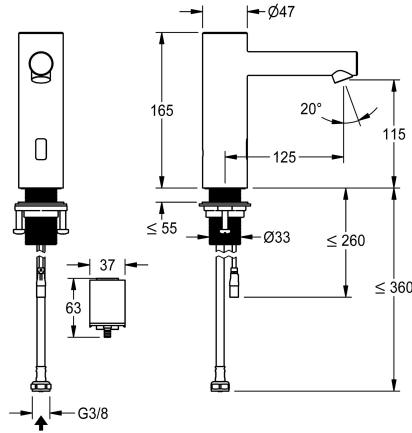

KWC ONO E

Automatikarmatur, berührungslos - Waschtisch

Modell-Linie: ONO E | 12.576.102.700FL
Armaturen | Elektronische Armaturen

KWC-Nr.

360001581

edelstahl, A 125, flexibler Anschluss Schlauch, ohne Ablaufgarnitur, Batterie, ohne Mischung

- * Magnetventil
- * Flexibler Anschluss Schlauch 3/8"
- * QuickInstallation - Befestigung mit Gewindestutzen M33 x 1.5 mit Feststellschrauben
- * Tischbohrung Ø 35 mm
- * Lieferumfang:
- Batteriefach inkl. Batterie 6V Lithium CRP2 zur Montage unter dem Waschtisch
- * Separat bestellen (optional oder falls erforderlich):
- Möglichkeit der Parametrisierung über bidirektionale Fernbedienung, oder C-Modul (3600001331) mit einer App

Technische Daten

Elektronische Steuerung
Anschluss
Auslauf
Stromversorgung
Farbcode
Installationsart
Armaturtyp
Mass Höhe
Ausladung A
teamNumber
sanitasTroeschNumber

berührungslos
Kopfbrause1
fest
Batterie
Edelstahl
Standmontage
Handbrause1
165
A 125
725827.52
6113 979.617