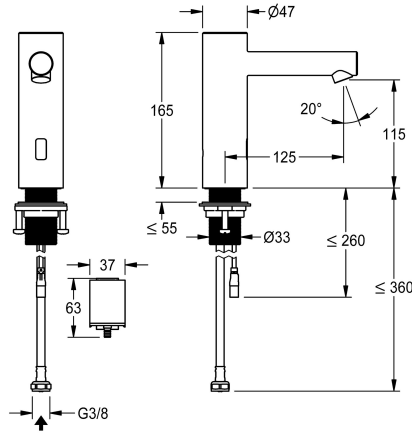

KWC ONO E

Robinet automatique, sans contact - lavabo

Modell-Linie: ONO E | 12.576.102.700FL
Robinetteries | Robinets électroniques

KWC-No.

3600001581

acier inoxydable, A 125, tuyau de raccordement flexible, sans kit d'évacuation, batterie, sans mélangeur

- * Vanne magnétique
- * Raccordement flexible 3/8"
- * QuickInstallation - Fixation à l'aide de raccords filetés M33 x 1.5 avec vis de blocage
- * Perçage utile ø35 mm
- * Livraison:
 - Compartiment piles avec batterie au lithium CRP2 6 V pour montage sous le lavabo
 - * À commander séparément (optionnel ou si nécessaire):
 - Possibilité de paramétrage par télécommande bidirectionnelle ou module C avec une application

Données techniques

Contrôle électronique
Raccord
goulot
Alimentation électrique
Code couleur
Type d'installation
Type de robinet
Dimension de la hauteur
Projection A

sans contact
O5
Fixe
pile
acier inoxydable
montage vertical
O6
165
A125