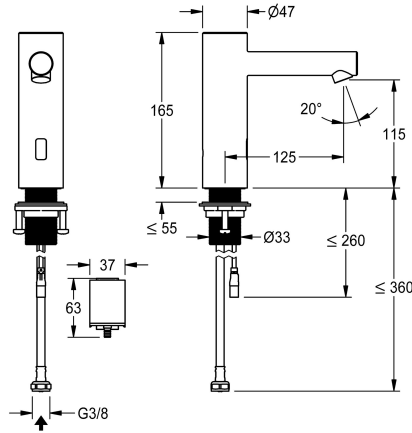

### KWC-No.

**360001581**

acier inoxydable, A 125, tuyau de raccordement flexible, sans kit d'évacuation, batterie, sans mélangeur

- \* Mitigeur automatique, sensitive, Lavabo
- commande opto-électronique
- \* En acier inoxydable
- \* Sans mélangeur
- pour eau froid ou mélangée
- \* EcoProtect - économiseur d'eau
- \* Électronique de commande
- rinçage hygiénique 24 heures activable
- Arrêt de sécurité en cas de réflexion continue
- Stockage des données statistiques
- \* Bec fixe
- Neoperl® Perlator® SSR, régulateur de jet orientable

- \* Vanne magnétique
- \* Raccordement flexible 3/8"
- \* QuickInstallation - Fixation à l'aide de raccords filetés M33 x 1.5 avec vis de blocage
- \* Perçage utile ø35 mm
- \* Livraison:
  - Compartiment piles avec batterie au lithium CRP2 6 V pour montage sous le lavabo
- \* À commander séparément (optionnel ou si nécessaire):
  - Possibilité de paramétrage par télécommande bidirectionnelle ou module C avec une application

### Données techniques

Contrôle électronique
Raccord
goulot
Alimentation électrique
Code couleur
Type d'installation
Type de robinet
Dimension de la hauteur
Projection A
teamNumber
sanitasTroeschNumber