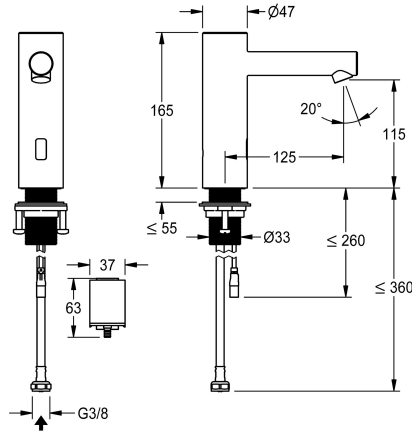

### KWC-No.

**3600001581**

acier inoxydable, A 125, tuyau de raccordement flexible, sans kit d'évacuation, batterie, sans mélangeur

- \* Mitigeur automatique, sensitive, Lavabo
- commande opto-électronique
- \* En acier inoxydable
- \* Sans mélangeur
- pour eau froid ou mélangée
- \* EcoProtect - économiseur d'eau
- \* Électronique de commande
- rinçage hygiénique 24 heures activable
- Arrêt de sécurité en cas de réflexion continue
- Stockage des données statistiques
- \* Bec fixe
- Neoperl® Perlator® SSR, régulateur de jet orientable

- \* Vanne magnétique
- \* Raccordement flexible 3/8"
- \* QuickInstallation - Fixation à l'aide de raccords filetés M33 x 1.5 avec vis de blocage
- \* Perçage utile ø35 mm
- \* Livraison:
  - Compartiment piles avec batterie au lithium CRP2 6 V pour montage sous le lavabo
- \* À commander séparément (optionnel ou si nécessaire):
- Possibilité de paramétrage par télécommande bidirectionnelle ou module C avec une application

### Données techniques

Contrôle électronique
Raccord
goulot
Alimentation électrique
Code couleur
Type d'installation
Type de robinet
Dimension de la hauteur
Projection A

sans contact
05
Fixe
pile
acier inoxydable
montage vertical
06
165
A125