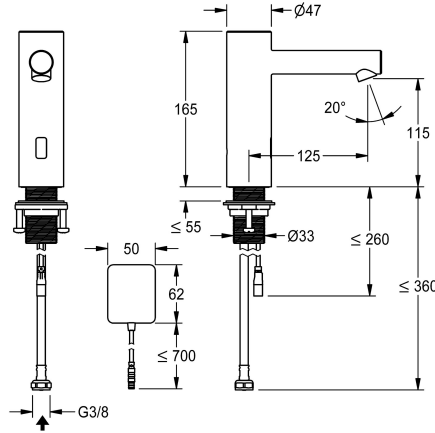

### KWC-Nr.

**360001582**

edelstahl, A 125, flexibler Anschluss Schlauch, ohne Ablaufgarnitur, Netz AP, ohne Mischung

- \* Automatikarmatur, berührungslos, Waschtisch
- opto-elektronisch gesteuert
- \* Aus Edelstahl
- \* Ohne Mischung
- für Kaltwasser oder vorgemischtes Wasser
- \* EcoProtect - Wasserspareinrichtung
- \* Steuerelektronik
- 24-Stunden-Hygienespülung, aktivierbar
- Sicherheitsabschaltung bei Dauerreflexion
- Speicherung von Statistikdaten
- \* Auslauf fest

- Neoperl Perlator SSR
- \* Magnetventil
- \* Flexibler Anschluss Schlauch 3/8"
- \* QuickInstallation - Befestigung mit Gewindestutzen M33 x 1.5 mit Feststellschrauben
- \* Tischbohrung Ø 35 mm
- \* Lieferumfang:
  - Steckernetzteil 100-240 V AC - 6,75 V DC
  - \* Separat bestellen (optional oder falls erforderlich):
  - Möglichkeit der Parametrisierung über bidirektionale Fernbedienung, oder C-Modul (3600001331) mit einer App

### Technische Daten

Elektronische Steuerung
Anschluss
Auslauf
Stromversorgung
Farbcode
Installationsart
Armaturtyp
Ausladung A

berührungslos
Kopfbrause1
fest
Netz AP
Edelstahl
Standmontage
Handbrause1
A 125